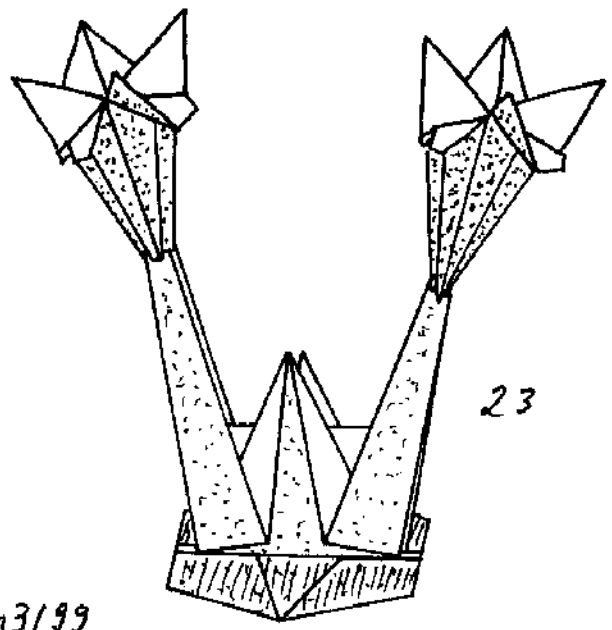

23

© Klaus-Dieter Ennen 3/99