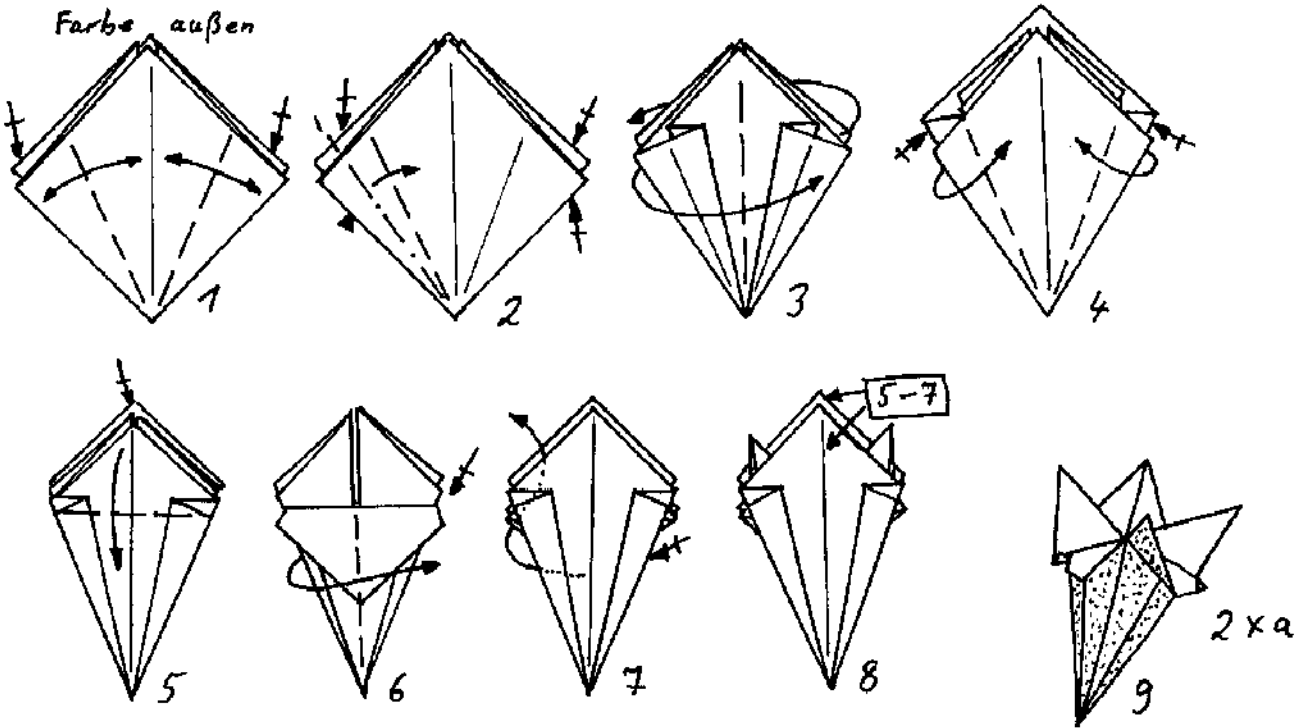

Blume: von Klaus-Dieter Ennen

a) Blüte: 2x □ 7,5 x 7,5 Doppel-Color

Farbe außen

© Klaus-Dieter Ennen 3/99

b) Stiele mit Blätter: 1x □ 12 x 12 Doppel Color

Farbe unten

16

17

b

© Klaus-Dieter Ennen 3/99

c) Ständer: 1x □ 7,5 x 7,5

Farbe unten

18

19

20

21