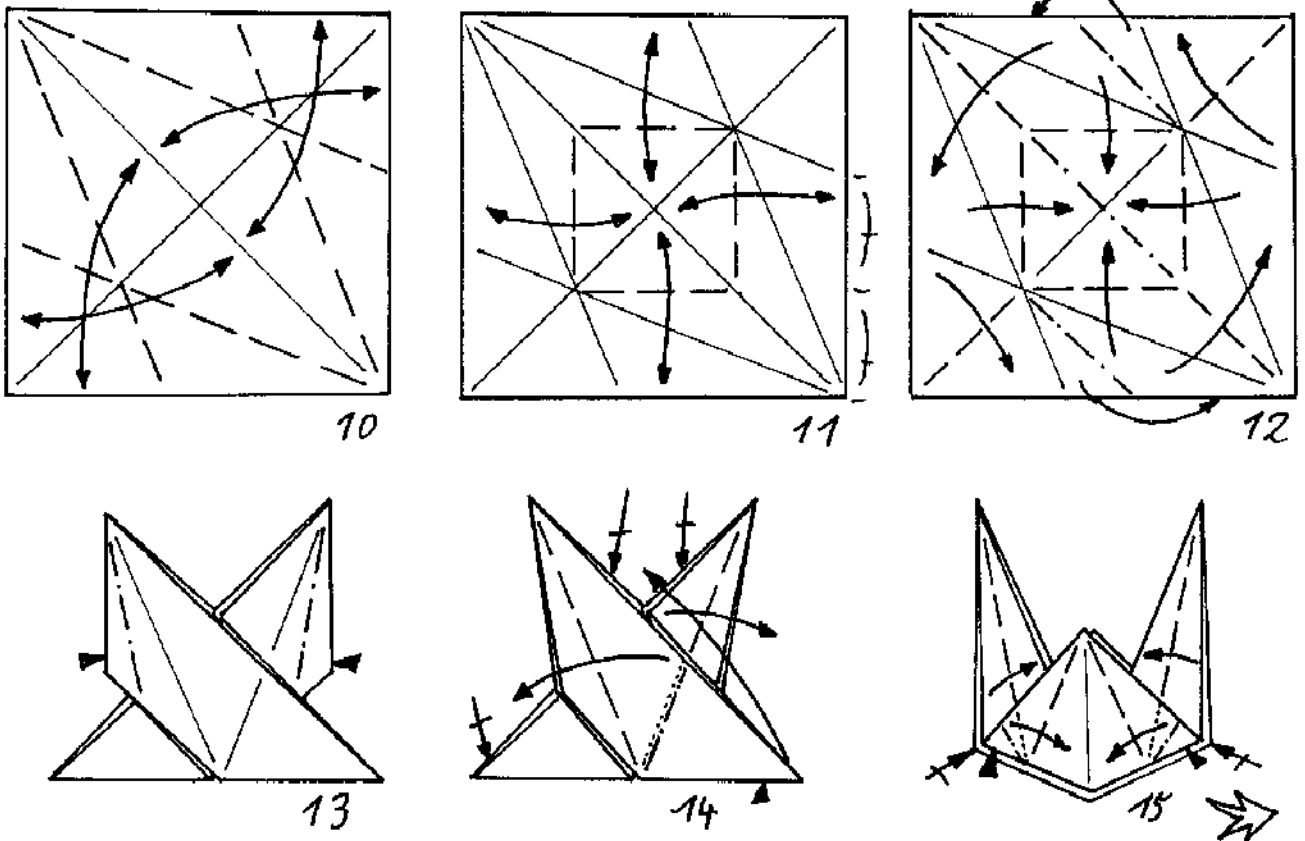

Blume: von Klaus-Dieter Ennen

a) Blüte: 2x □ 7,5 x 7,5 Doppel-Color

Farbe außen

© Klaus-Dieter Ennen 3/99

b) Stiele mit Blätter: 1x □ 12 x 12 Doppel Color

Farbe unten

16

17

b

© Klaus-Dieter Ennen 3/99

c) Ständer: 1x □ 7,5 x 7,5

Farbe unten

18

19

20

21