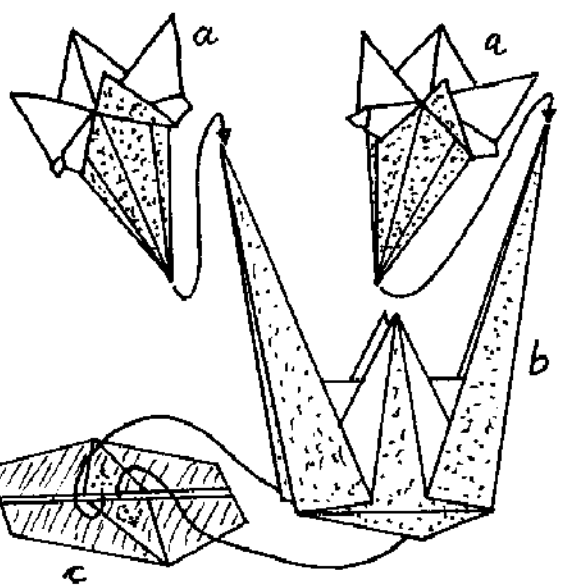

b

© Klaus-Dieter Ennen 3/99

c) Ständer: 1x □ 7,5 x 7,5

Farbe unten

© Klaus-Dieter Ennen 3/99

22

© Klaus-Dieter Ennen 3/99