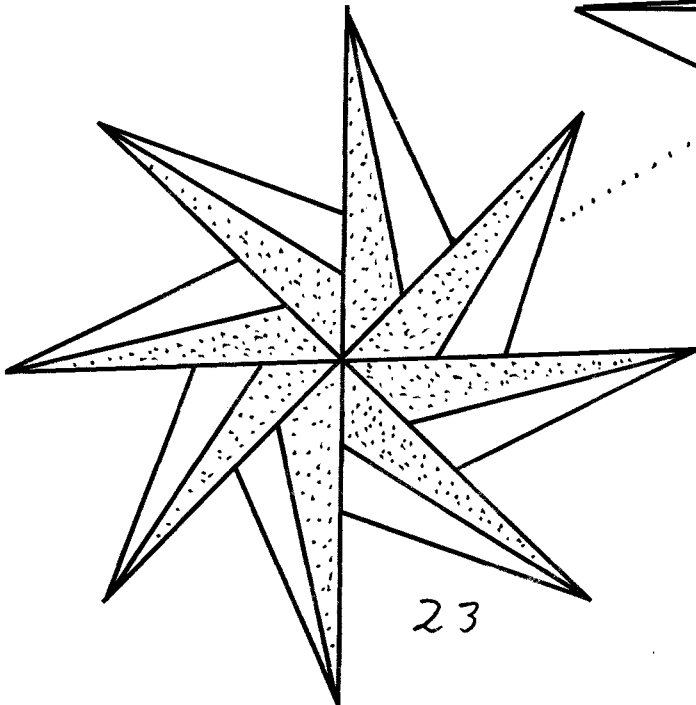

Stern Donal:

8x

(592

Origami  
von  
Maus-Dietel Kamen

Noch 4 Module

©Klaus-Dieter Ennen 1/17