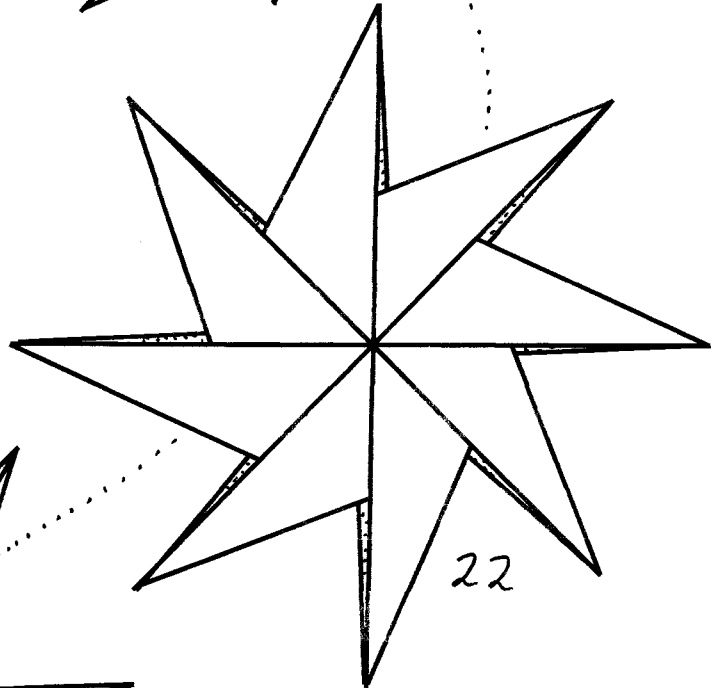

Stern Donal:

8x

(592

Origami  
von  
Maus-Dietel Kamen

Noch 4 Module

©Klaus-Dieter Ennen 1/17