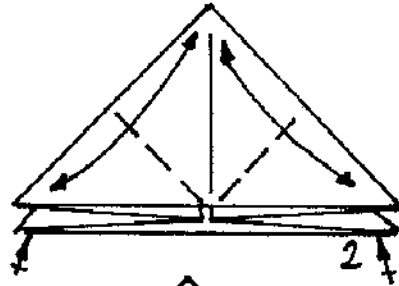

Sternen-Tisch-Leuchter 1: von Klaus-Dieter Ennen

Farbe oben □ 15er

1

2

3

5

4

6